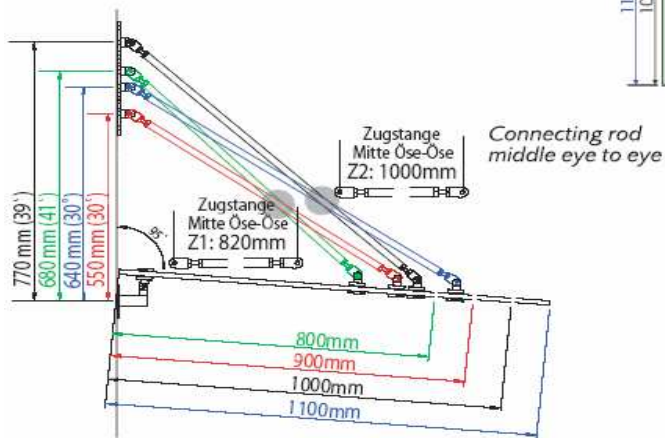

Set MEDIUM

ZULTNER

WILHELM ZULTNER & CO
8042 GRAZ, Schmiedlstrasse 7
Tel: 0316-6095 -0, Fax: DW 386

9020 KLAGENFURT, Fallegasse 3
Tel: 0463-38 21 21 -0, Fax: DW 440

EDELSTAHL - VORDACH - SYSTEM

Set SMALL

ZULTNER