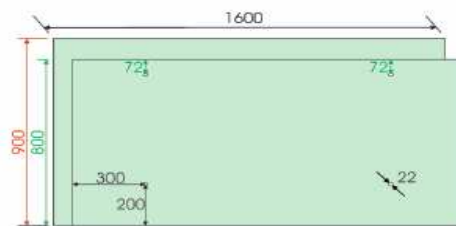

Set MEDIUM

ZULTNER

WILHELM ZULTNER & CO
8042 GRAZ, Schmiedlstrasse 7
Tel: 0316-6095 -0, Fax: DW 386

9020 KLAGENFURT, Fallegasse 3
Tel: 0463-38 21 21 -0, Fax: DW 440

EDELSTAHL - VORDACH - SYSTEM

Set SMALL

ZULTNER