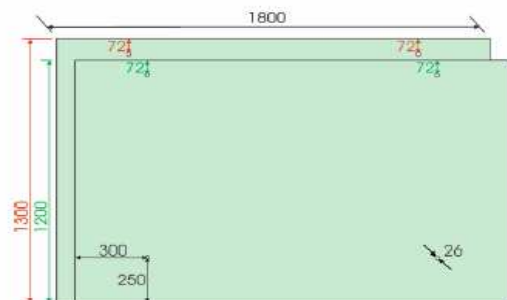

Set MEDIUM

ZULTNER

WILHELM ZULTNER & CO
8042 GRAZ, Schmiedlstrasse 7
Tel: 0316-6095 -0, Fax: DW 386

9020 KLAGENFURT, Fallegasse 3
Tel: 0463-38 21 21 -0, Fax: DW 440

EDELSTAHL - VORDACH - SYSTEM

Set SMALL

ZULTNER