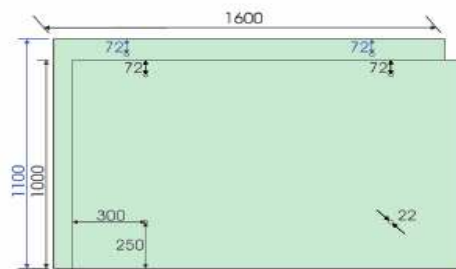

Set MEDIUM

ZULTNER

WILHELM ZULTNER & CO
8042 GRAZ, Schmiedlstrasse 7
Tel: 0316-6095 -0, Fax: DW 386

9020 KLAGENFURT, Fallegasse 3
Tel: 0463-38 21 21 -0, Fax: DW 440

EDELSTAHL - VORDACH - SYSTEM

Set SMALL

ZULTNER