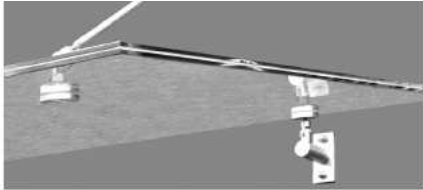

EDELSTAHL - VORDACH - SYSTEM

Set LARGE

ZULTNER

WILHELM ZULTNER & CO
8042 GRAZ, Schmiedlstrasse 7
Tel: 0316-6095 -0, Fax: DW 386

9020 KLAGENFURT, Fallegasse 3
Tel: 0463-38 21 21 -0, Fax: DW 440

EDELSTAHL - VORDACH - SYSTEM