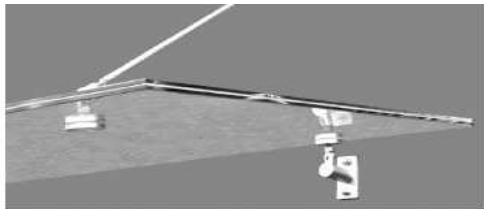

EDELSTAHL - VORDACH - SYSTEM

Set MEDIUM

ZULTNER

WILHELM ZULTNER & CO
8042 GRAZ, Schmiedlstrasse 7
Tel: 0316-6095 -0, Fax: DW 386

9020 KLAGENFURT, Fallegasse 3
Tel: 0463-38 21 21 -0, Fax: DW 440