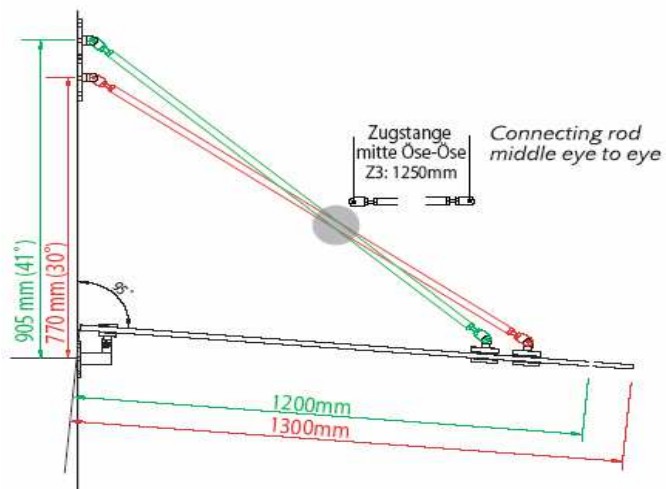

EDELSTAHL - VORDACH - SYSTEM

Set MEDIUM

ZULTNER

WILHELM ZULTNER & CO
8042 GRAZ, Schmiedlstrasse 7
Tel: 0316-6095 -0, Fax: DW 386

9020 KLAGENFURT, Fallegasse 3
Tel: 0463-38 21 21 -0, Fax: DW 440