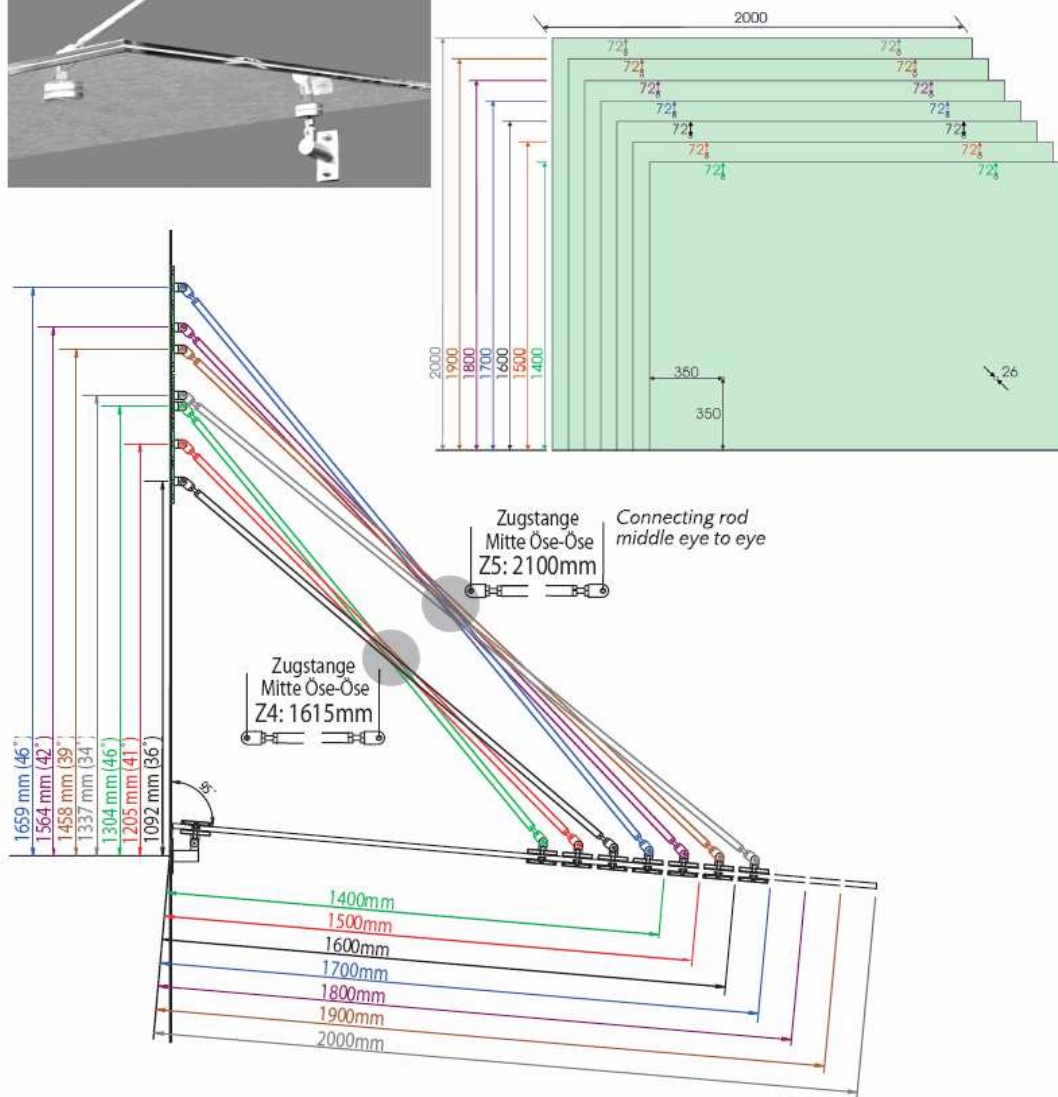

EDELSTAHL - VORDACH - SYSTEM

Set LARGE

ZULTNER

WILHELM ZULTNER & CO
8042 GRAZ, Schmiedlstrasse 7
Tel: 0316-6095 -0, Fax: DW 386

9020 KLAGENFURT, Fallegasse 3
Tel: 0463-38 21 21 -0, Fax: DW 440

EDELSTAHL - VORDACH - SYSTEM